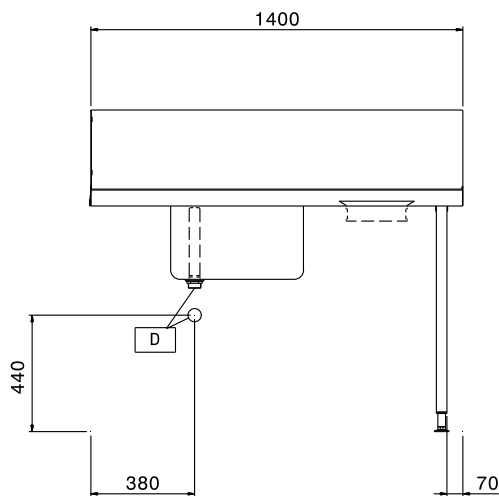

Položka č.

Pro průchozí myčky nádobí. Konstrukce z nerez oceli AISI304, zadní protiostřikový límec 250 mm. Dvě výškově stavitelné čtvercové nohy 40x40mm. Předmývací dřez 500x400x250mm vč. přepadové trubky. Otvor na odpad s gumovou obrubou. Směr posunu koše: zprava doleva.

Konstrukce

- Nerezové, výškově stavitelné nohy 50mm zajišťují, že voda ze stolu se vrací zpět do myčky.
- Vč. otvoru na odpad.
- Vč. zadního protiostřikového límce.
- Zvýšené okraje stran zamezují stékání vody, náhodnému pádu/shození nádobí ze stolu a usnadňují čištění.
- Hladké leštěné povrchy usnadňující čištění.
- Nerezové nohy z AISI 304 ze čtvercových profilů 40x40mm.
- 700x500x300mm dřez jako extra příslušenství.
- Všechny komponenty a panely vyrobeny z vysoce kvalitní ušlechtilé nerez oceli AISI 304
- Standardně se stoly na jedné straně upevňují na myčku a na druhé straně jsou opatřeny výškově stavitelnými nohama.

Extra příslušenství

- Spodní nerezová police ke stolu PNC 865353
k myčce, 1400mm.
- Sada pro uchycení 2 PNC 865386
čtvercových nohou do podlahy.
- Plastový sifon, 2" k mycímu stolu. PNC 895313

SCHVÁLENO: _____

Zepředu

Boční

Shora

Hlavní informace

Vnější rozměry, Šířka 865310 (BHHPTBH14R)	1400 mm
Vnější rozměry, Hloubka	745 mm
Vnější rozměry, Výška	1170 mm
Netto váha:	12 kg
Zadní límec, výška	300 mm
Rozměry dřezu	500x400x300h
b]Směr posunu koše:	zprava doleva