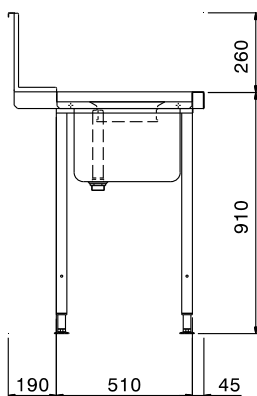

**865310 (BHHPTBH14R)**

Nerezový předmývací stůl s dřezem 500x400x250mm a otvorem na odpad, zadní límec 250mm, k průchozím myčkám, vč. přepadové trubky, posun zprava doleva, 1400mm.

Zkrácená specifikace

Položka č.

Pro průchozí myčky nádobí. Konstrukce z nerez oceli AISI304, zadní protiostřikový límec 250 mm. Dvě výškově stavitelné čtvercové nohy 40x40mm. Předmývací dřez 500x400x250mm vč. přepadové trubky. Otvor na odpad s gumovou obrubou. Směr posunu koše: zprava doleva.

Extra příslušenství

- Spodní nerezová police ke stolu PNC 865353
k myčce, 1400mm.
- Sada pro uchycení 2 PNC 865386
čtvercových nohou do podlahy.
- Plastový sifon, 2" k mycímu stolu. PNC 895313

SCHVÁLENO: _____

Zepředu

Boční

Shora

Hlavní informace

Vnější rozměry, Šířka 865310 (BHHPTBH14R)	1400 mm
Vnější rozměry, Hloubka	745 mm
Vnější rozměry, Výška	1170 mm
Netto váha:	12 kg
Zadní límec, výška	300 mm
Rozměry dřezu	500x400x300h
b]Směr posunu koše:	zprava doleva