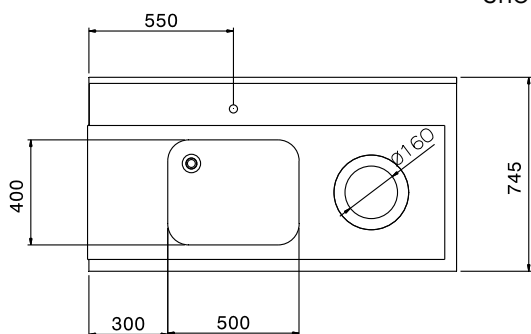

Položka č.

Pro průchozí myčky nádobí. Konstrukce z nerez oceli AISI304, zadní protiostřikový límec 250 mm. Dvě výškově stavitelné čtvercové nohy 40x40mm. Předmývací dřez 500x400x250mm vč. přepadové trubky. Otvor na odpad s gumovou obrubou. Směr posunu koše: zprava doleva.

Konstrukce

- Nerezové, výškově stavitelné nohy 50mm zajišťují, že voda ze stolu se vrací zpět do myčky.
- Vč. otvoru na odpad.
- Vč. zadního protiostřikového límce.
- Zvýšené okraje stran zamezují stékání vody, náhodnému pádu/shození nádobí ze stolu a usnadňují čištění.
- Hladké leštěné povrchy usnadňující čištění.
- Nerezové nohy z AISI 304 ze čtvercových profilů 40x40mm.
- 700x500x300mm dřez jako extra příslušenství.
- Všechny komponenty a panely vyrobeny z vysoce kvalitní ušlechtilé nerez oceli AISI 304
- Standardně se stoly na jedné straně upevňují na myčku a na druhé straně jsou opatřeny výškově stavitelnými nohama.

Extra příslušenství

- Spodní nerezová police ke stolu PNC 865353
k myčce, 1400mm.
- Sada pro uchycení 2 PNC 865386
čtvercových nohou do podlahy.
- Plastový sifon, 2" k mycímu stolu. PNC 895313

SCHVÁLENO: _____

Zepředu

Boční

Shora

Hlavní informace

Vnější rozměry, Šířka 865310 (BHHPTBH14R)	1400 mm
Vnější rozměry, Hloubka	745 mm
Vnější rozměry, Výška	1170 mm
Netto váha:	12 kg
Zadní límec, výška	300 mm
Rozměry dřezu	500x400x300h
b]Směr posunu koše:	zprava doleva